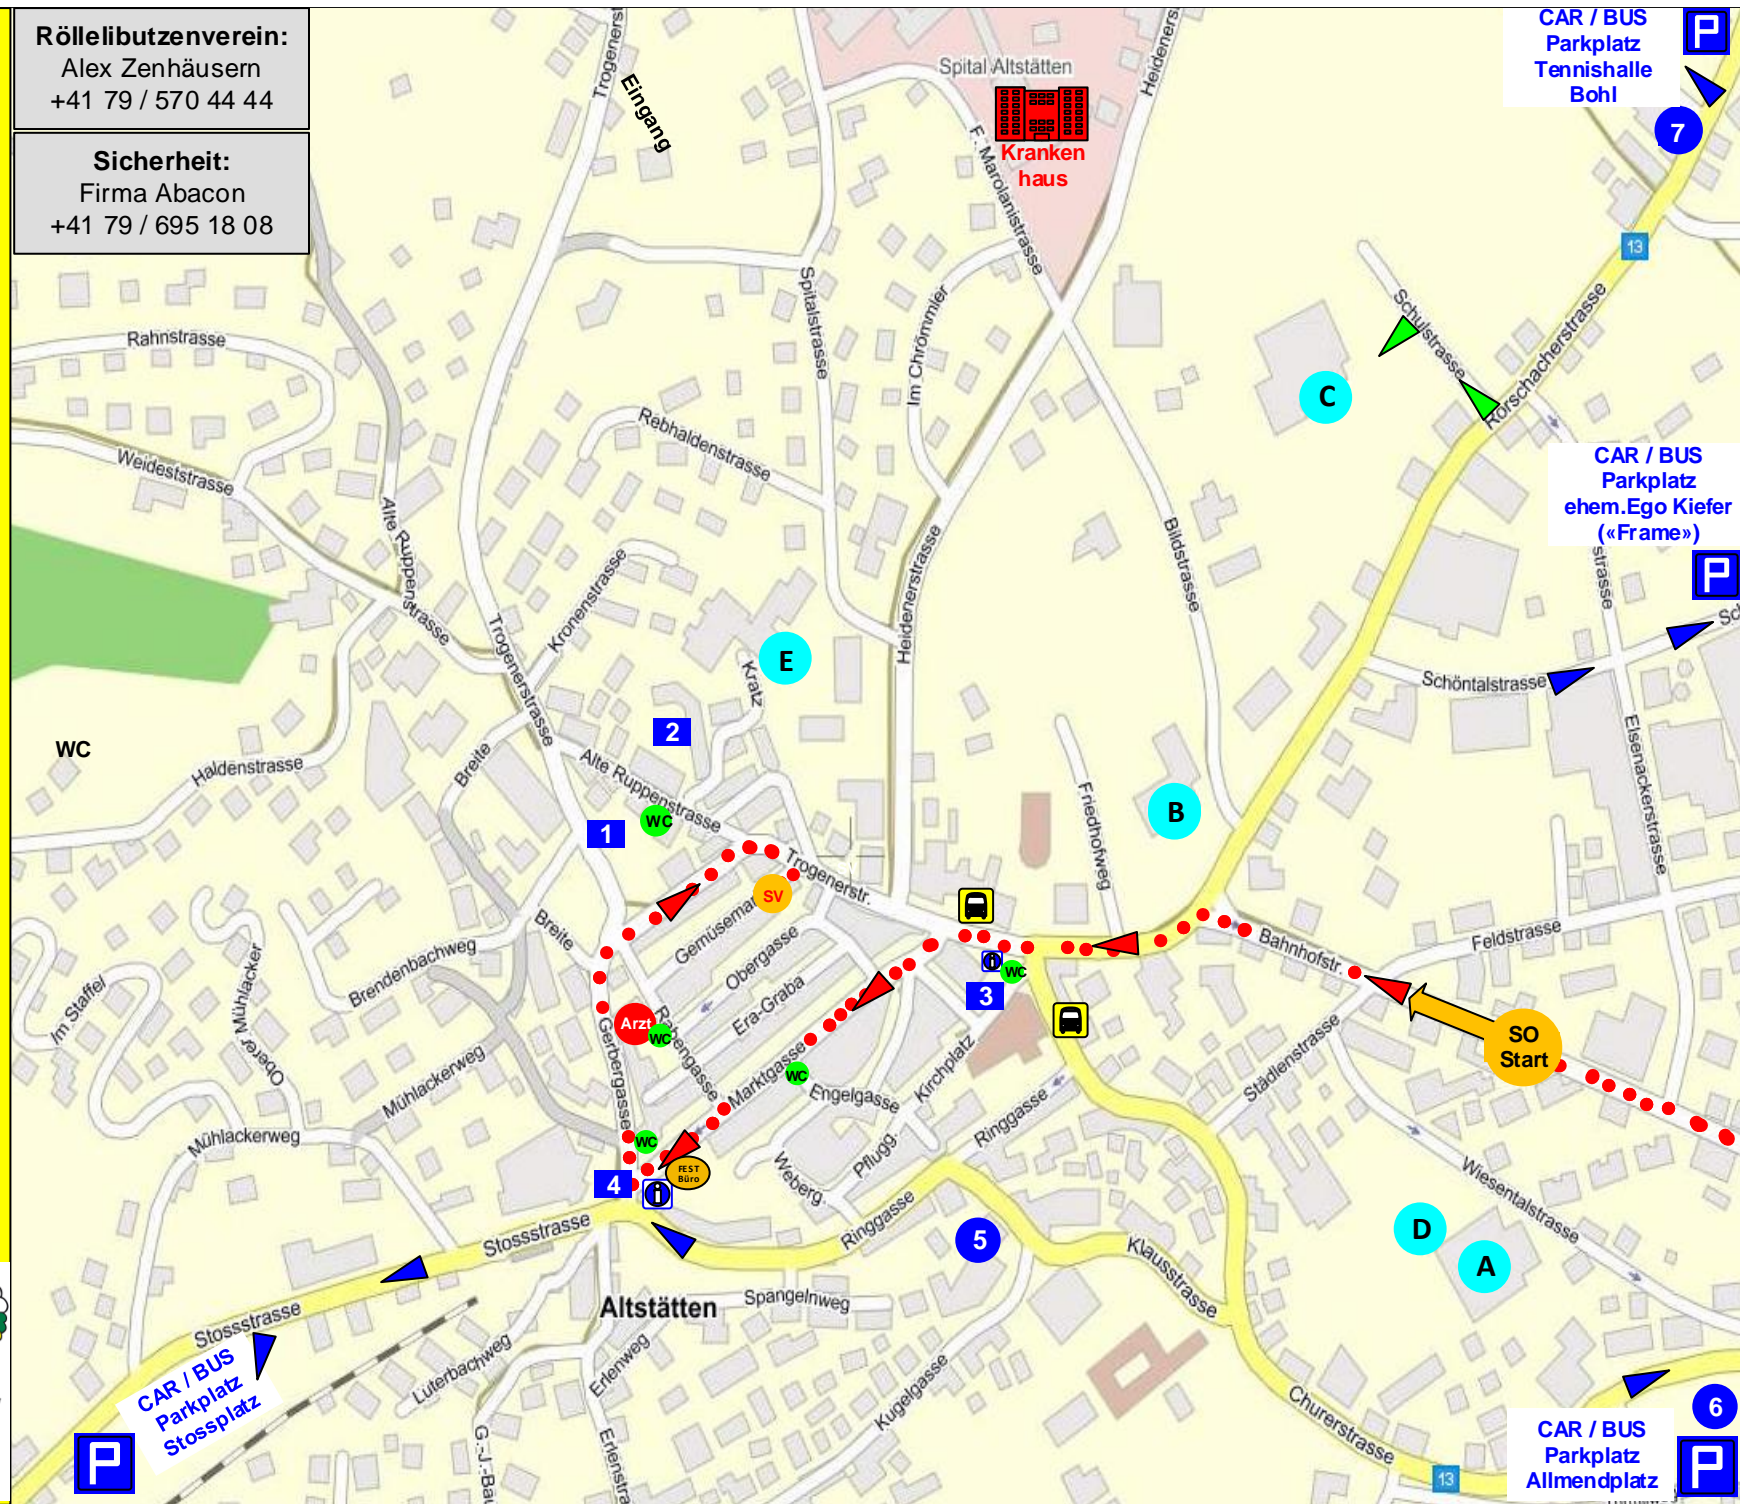

Altstätter Fasnacht 2024

- 1 Hauptbühne «Breite Platz»
- 2 Zelt mit Bühne «Sauhalle»
- 3 Zelt und Bühne «Rathausplatz»
- 4 Bühne «Frauenhofplatz»
- 5 Hotel Sonne
- 6 Hotel Lindenhof
- 7 Hotel Badhof
- A Turnhalle Schulhaus Wiesental
- B Turnhalle Schulhaus Bild
- C Turnhalle Schulhaus Schöntal
- D ZS KV-Schulhaus Wiesental
- E Turnhalle Schulhaus Feld

P Car/Bus Parkplätze («Frame» kostenpflichtig)

Start Umzüge

SO Start Sonntag
Umzug 14.11 Uhr

SV Verpflegung
Sonntag-Umzug

FESTBÜRO

FEST Büro
Rest. Frauenhof
Samstag
14.00-17.00

i INFO-TAFEL

Rölelibutzenverein:
Alex Zenhäusern
+41 79 / 570 44 44

Sicherheit:
Firma Abacon
+41 79 / 695 18 08

CAR / BUS
Parkplatz
Tennishalle
Bohl

CAR / BUS
Parkplatz
ehem. Ego Kiefer
(«Frame»)

CAR / BUS
Parkplatz
Allmendplatz